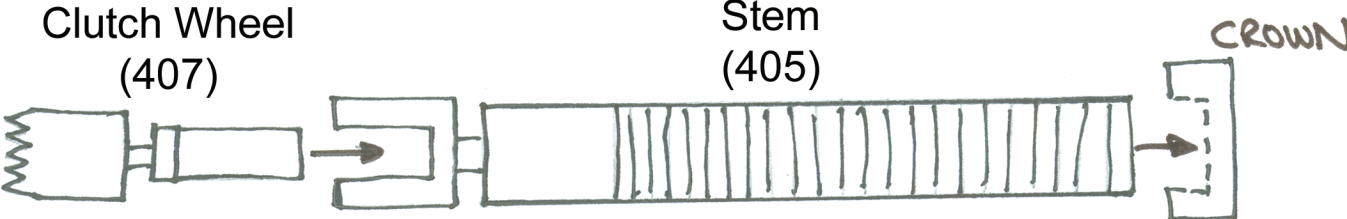

One Piece Stem

Calibre: Eta 255.111

Calibre: Eta 256.111

Two Piece Stem

Calibre: Eta 255.111

Clutch Wheel
(407)

Inner Stem
(405.4)

Outer Stem
(964)

Calibre: Eta 256.111

Clutch Wheel
(407)

Inner Stem
(405.4)

Outer Stem
(964)