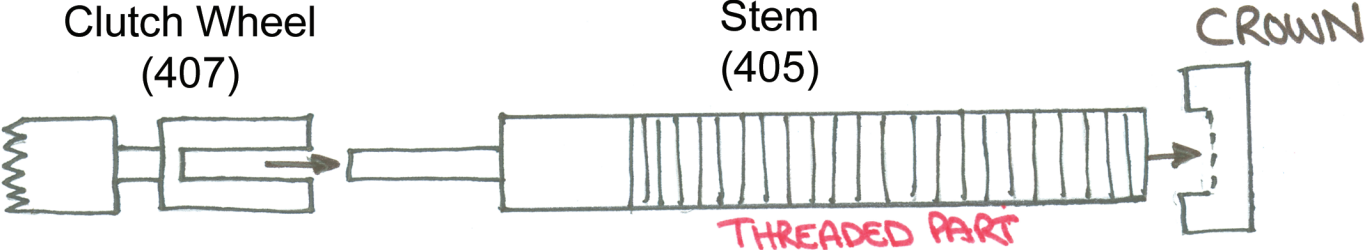

One Piece Stem

Calibre: Eta 255.111

Calibre: Eta 256.111

Two Piece Stem

Calibre: Eta 255.111

Clutch Wheel
(407)

Inner Stem
(405.4)

Outer Stem
(964)

Calibre: Eta 256.111

Clutch Wheel
(407)

Inner Stem
(405.4)

Outer Stem
(964)